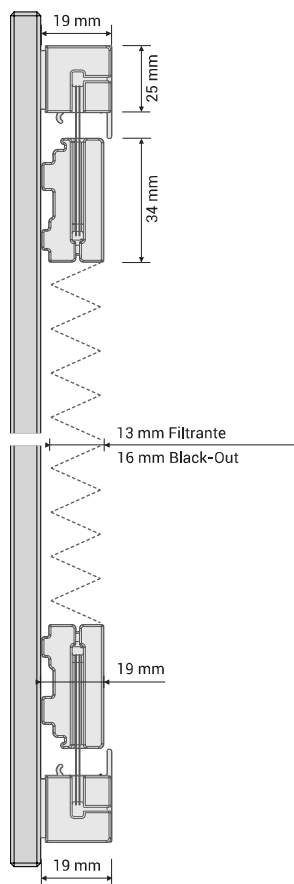

# PLISSÉ SLIM

TENDA PLISSETTATA A VETRO

DIMENSIONI MASSIME - L 110 X H 280 cm

DIMENSIONI MINIME - L 30 X H 30 cm

DI SERIE

Profilo in alluminio e accessori in PVC, fissaggio a vetro dei profili con biadesivo ad alta tenuta.

Comando: Manuale e/o con Astina (OPTIONAL).

MONTAGGIO SU VETRATE IMPACCHETTABILI ED INFISSI

**VISTA DI LATO**  
Attacco a vetro con  
biadesivo ad alta tenuta

**ASTINA**  
Astina di movimento

### MISURE DELLA VETRATA

L= Larghezza da guarnizione a guarnizione  
H= Altezza da guarnizione a guarnizione

**⚠ NOTE IMPORTANTI:**  
Non garantiamo la tenuta sul vetro in caso di vetri satinati, vetri con pellicole e vetri lavorati, dove permettono scarsa adesione.