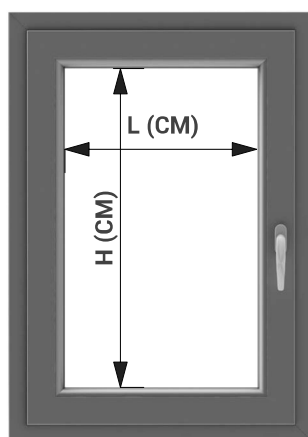

# PLISSÉ SLIM

TENDA PLISSETTATA A VETRO

DIMENSIONI MASSIME - L 110 X H 280 cm

DIMENSIONI MINIME - L 30 X H 30 cm

DI SERIE

Profilo in alluminio e accessori in PVC, fissaggio a vetro dei profili con biadesivo ad alta tenuta.

Comando: Manuale e/o con Astina (OPTIONAL).

MONTAGGIO SU VETRATE IMPACCHETTABILI ED INFISSI

**VISTA DI LATO**  
Attacco a vetro con  
biadesivo ad alta tenuta

**ASTINA**  
Astina di movimento

### MISURE DELLA VETRATA

L= Larghezza da guarnizione a guarnizione  
H= Altezza da guarnizione a guarnizione

**⚠ NOTE IMPORTANTI:**  
Non garantiamo la tenuta sul vetro in caso di vetri satinati, vetri con pellicole e vetri lavorati, dove permettono scarsa adesione.