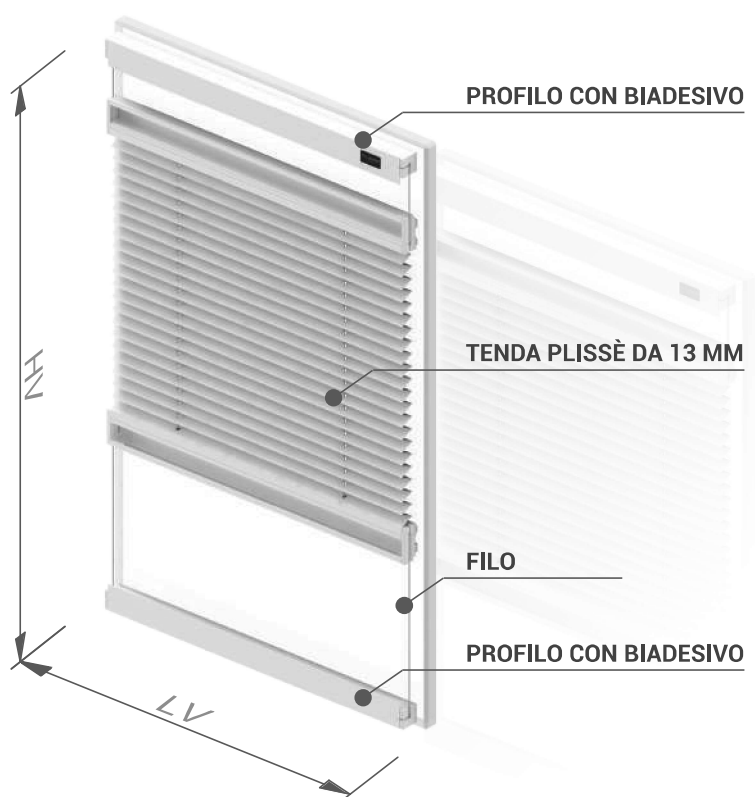

COME PRENDERE LE MISURE

INSTALLAZIONE SU VETRATA IMPACCHETTABILE